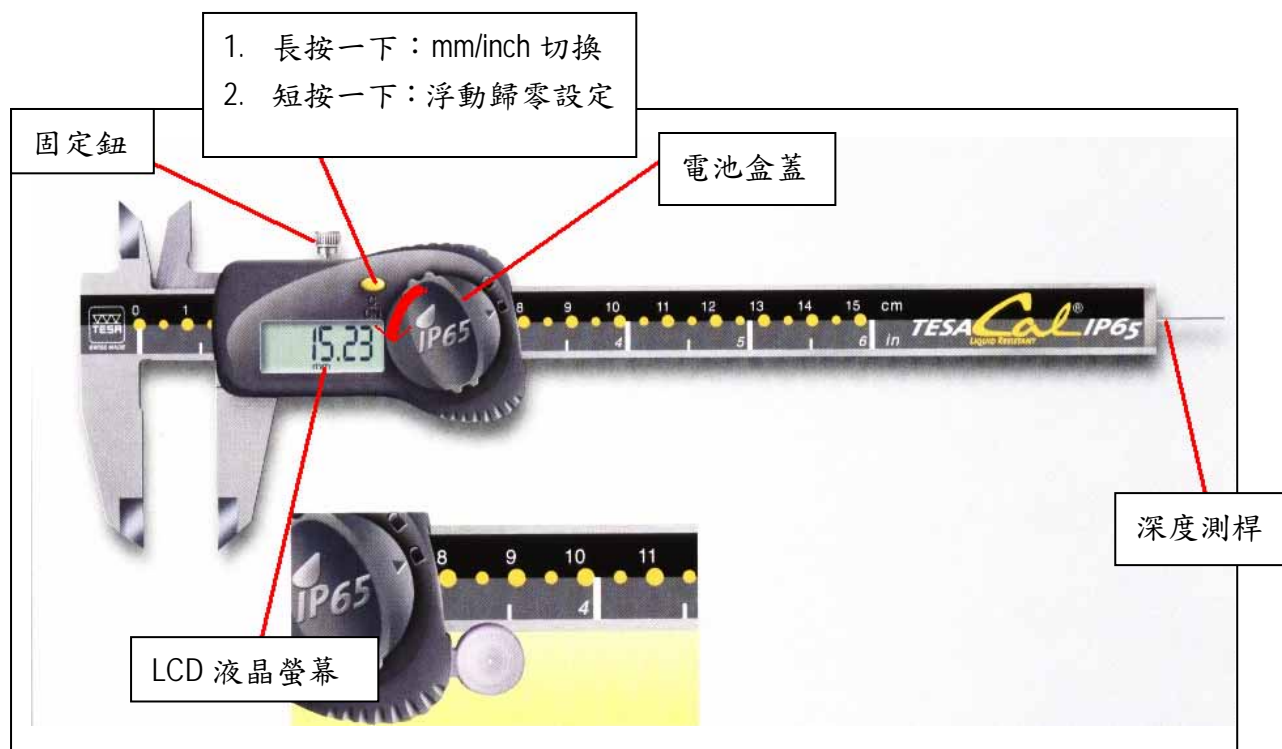

TESA 電子防水防油卡尺簡易操作說明

使用注意事項：

1. 請勿自行拆解
2. 禁止碰摔以免造成損壞
3. 請勿用電鑽雕刻
4. 請勿曝曬或受熱超過 60 度

鑫禾興業有限公司
GOLDEN-HOPE ENTERPRISE CO., LTD.

台中市 401 自由路四段 323 號 4F
4F #323, Sec. 4, Tsu-Yu Road, Taichung City 401, Taiwan
TEL: 886-4-22132796 FAX: 886-4-22130958